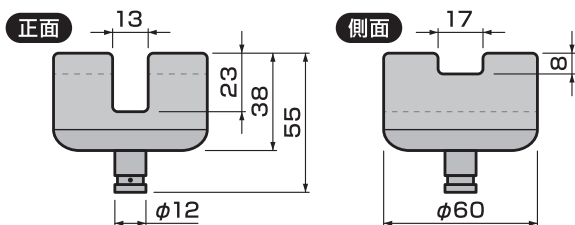

ジャッキアップ用 アダプター **プラス**

浅溝をプラス

あらゆるジャッキアップ
ポイント形状に対応

**あらゆる
ジャッキアップポイント形状に対応**

深い溝 に対応

浅い溝 に対応

製品情報の
詳細はコチラ

仕様	付属品	スナップピン
	質量	360g
	材質	表層: PA / 内層: Fe

サイズ

単位: mm

※改良のため、予告なく仕様および外観を変更することがあります。
※印刷の関係上、パッケージの写真と実際の商品の色とは多少異なる場合があります。

パッケージ

品番	製品名	パッケージサイズ (L×W×H)mm	JANコード	ITFコード
1390	ジャッキアップ用アダプター プラス	62×62×86	4960169013906	14960169013903