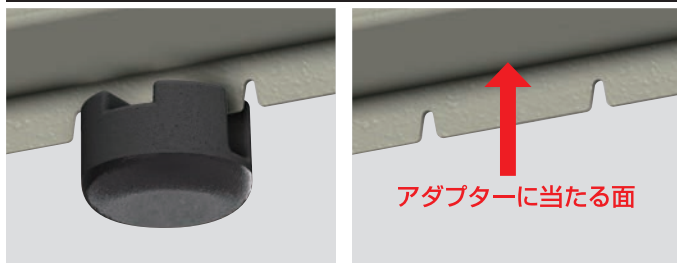

ジャッキアップ用 アダプター **プラス**

浅溝をプラス

あらゆるジャッキアップ
ポイント形状に対応

**あらゆる
ジャッキアップポイント形状に対応**

深い溝 に対応

浅い溝 に対応

製品情報の
詳細はコチラ

仕様	付属品	スナップピン
	質量	360g
	材質	表層: PA / 内層: Fe