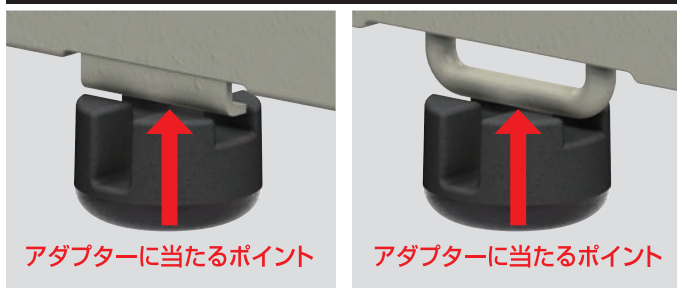

ジャッキアップ用 アダプター **プラス**

浅溝をプラス

あらゆるジャッキアップ
ポイント形状に対応

**あらゆる
ジャッキアップポイント形状に対応**

深い溝 に対応

浅い溝 に対応

製品情報の
詳細はコチラ

仕様	付属品	スナップピン
	質量	360g
	材質	表層: PA / 内層: Fe