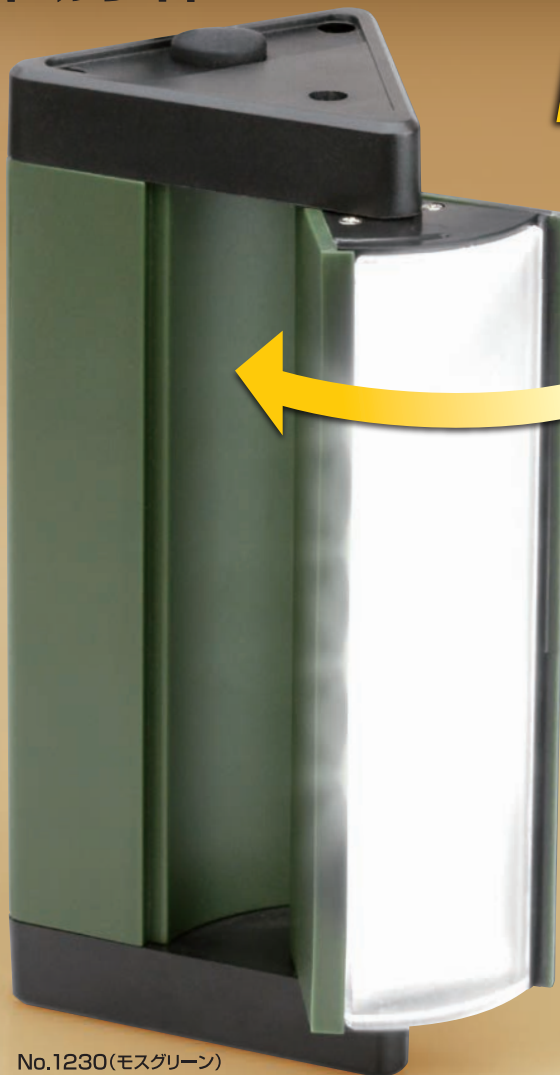

オールライト

No.1230 (モスグリーン)

原寸大 ※全高: 129mm

回転式
LED照射

角度を調整し
的確に照射

No.1231 (ブラック)
※収納イメージ

高演色性LED採用

演色性とは

ライトで照らした物体の色合いが、自然光が当たった時の色合いと比べてどの程度再現できているかを示す指標です。

オールライトの演色性

本製品は、平均演色評価数RaのR1~R8の8色が、基準光(太陽光)のRa=100%(最大値)に対し、Ra=90%以上と高演色性で、目に優しく疲れにくいのが特長です。

明るさ
約**100lm**

連続使用時間
約**2時間**

仕様	光色	LED 昼白色(5000K)
	光束	約100lm/4LED
	Ra	90
	使用温度範囲	0℃~40℃
	連続使用時間	約2時間(単4形アルカリ乾電池の場合)
	本体サイズ	56(W)×60(D)×129(H)mm ※ランプ部クローズ時
	本体質量	115g(電池含まず)
	使用電池	単4形乾電池×4本(別売)

高演色Ra=90のLEDチップを採用し、自然光に近い本来の色鮮やかさを再現、目に優しく、作業する際は目が疲れにくい

- 狙った場所を的確に照射する回転式照射構造
- 背面に強力なマグネット、上部には回転フックを装備
- ストラップホルダー付
- 様々なシーンで活躍(自動車の整備や暗所での作業、キャンプやアウトドア、災害時非常用ライト)

製品情報の詳細はコチラ

No.1230 No.1231
モスグリーン ブラック