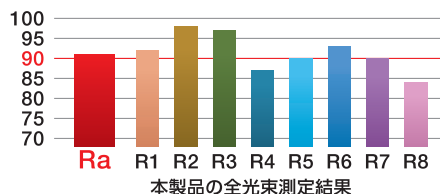

オールライト

No.1230 (モスグリーン)

原寸大 ※全高: 129mm

回転式
LED照射

角度を調整し
的確に照射

No.1231 (ブラック)
※収納イメージ

高演色性LED採用

演色性とは

ライトで照らした物体の色合いが、自然光が当たった時の色合いと比べてどの程度再現できているかを示す指標です。

オールライトの演色性

本製品は、平均演色評価数RaのR1~R8の8色が、基準光(太陽光)のRa=100%(最大値)に対し、Ra=90%以上と高演色性で、目に優しく疲れにくいのが特長です。

明るさ
約**100lm**

連続使用時間
約**2時間**

仕様	光色	LED 昼白色(5000K)
	光束	約100lm/4LED
	Ra	90
	使用温度範囲	0℃~40℃
	連続使用時間	約2時間(単4形アルカリ乾電池の場合)
	本体サイズ	56(W)×60(D)×129(H)mm ※ランプ部クローズ時
	本体質量	115g(電池含まず)
	使用電池	単4形乾電池×4本(別売)